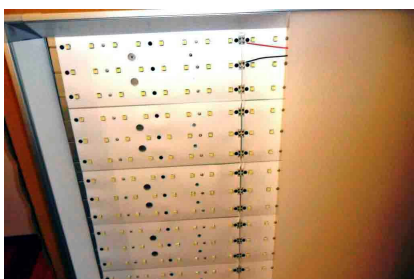

PLAFONIERA LED PER INCASSO IN CONTROSOFFITTO

Plafoniera Led da ufficio, dim. 600 x 600 mm, adatta per incasso in controsoffitto. Caratterizzata da elevata luminosità assolutamente uniforme, con assenza di punti luminosi. Corpo in alluminio per eccellente smaltimento del calore.

Installazione semplice, immediata sostituzione delle tradizionali plafoniere a tubi fluorescenti.

Consente un risparmio energetico di quasi il 50 %: assorbe solo 42 W, contro gli 80-85 della plafoniera tradizionale. Ha una vita superiore alle 30.000 ore, contro una vita media dei tubi fluorescenti di 2500-3500.

La piastra si compone di un elevato numero di piccoli led, che assicurano l'uniformità luminosa, grazie anche allo schermo traslucido.

bianco freddo (6000 °K).

Disponibile con diverse gradazioni di colore di luce, dal bianco caldo (2600 °K) al bianco naturale (4000 °K) al

Accensione immediata a piena luminosità.

Flusso luminoso pari a 3200 lm, notevolmente più alto rispetto alle tradizionali plafoniere 4 X 18 W a tubi fluorescenti: la sostituzione delle tradizionali plafoniere con la plafoniera led consente di ridurre il numero delle plafoniere da installare.