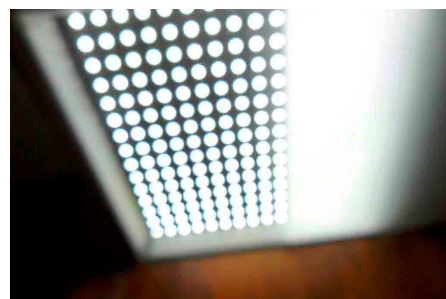

PLAFONIERA LED PER INCASSO IN CONTROSOFFITTO

Plafoniera Led da ufficio, dim. 600 x 600 mm, adatta per incasso in controsoffitto. Caratterizzata da elevata luminosità assolutamente uniforme, con assenza di punti luminosi. Corpo in alluminio per eccellente smaltimento del calore.

Installazione semplice, immediata sostituzione delle tradizionali plafoniere a tubi fluorescenti.

Consente un risparmio energetico di quasi il 50 %: assorbe solo 42 W, contro gli 80-85 della plafoniera tradizionale. Ha una vita superiore alle 30.000 ore, contro una vita media dei tubi fluorescenti di 2500-3500.

La piastra si compone di un elevato numero di piccoli led, che assicurano l'uniformità luminosa, grazie anche allo schermo traslucido.

bianco freddo (6000 °K).

Disponibile con diverse gradazioni di colore di luce, dal bianco caldo (2600 °K) al bianco naturale (4000 °K) al

Accensione immediata a piena luminosità.

Flusso luminoso pari a 3200 lm, notevolmente più alto rispetto alle tradizionali plafoniere 4 X 18 W a tubi fluorescenti: la sostituzione delle tradizionali plafoniere con la plafoniera led consente di ridurre il numero delle plafoniere da installare.